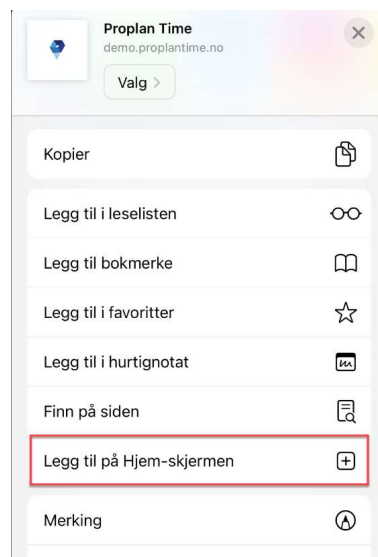

Installasjonsveileder

PWA erstatter Proplan Time app.
Her finner du instruks for installasjon på iPhone og Android.

PWA (Progressive Web App) er en teknologi som enkelt forklart vil si at du lagrer en web-side som et ikon på mobilen. Som ser ut og oppleves som en app.

Proplan Time for iPhone

[Instruksjonsfilm finner du ved å trykke her](#)

1. Åpne nettleser på mobil og skriv in url for din bedrift sin proplantime og avslutt med «/m»

2. Klikk på «del» ikonet

3. Skroll ned og velg alternativ «legg til på Hjem-skjermen»

4. Videre kan du gi navn til «appen» og trykke «Legg til»

5. Ferdig! Proplan Time vil ligge som en snarvei på hjem skjermen

Proplan Time for Android

[Instruksjonsfilm finner du ved å trykke her](#)

1. Åpne nettleser på mobil og skriv in url for din bedrift sin proplantime og avslutt med «/m»