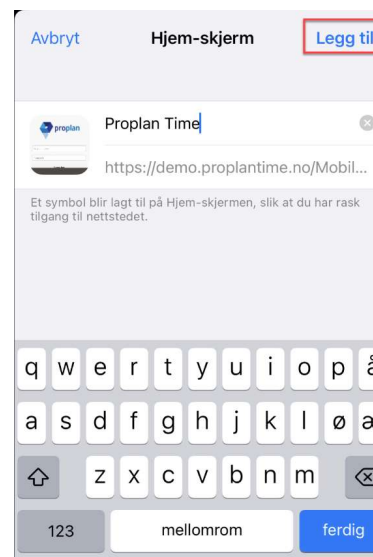

Installasjonsveileder

PWA erstatter Proplan Time app.
Her finner du instruks for installasjon på iPhone og Android.

PWA (Progressive Web App) er en teknologi som enkelt forklart vil si at du lagrer en web-side som et ikon på mobilen. Som ser ut og oppleves som en app.

Proplan Time for iPhone

[Instruksjonsfilm finner du ved å trykke her](#)

1. Åpne nettleser på mobil og skriv in url for din bedrift sin proplantime og avslutt med «/m»

2. Klikk på «del» ikonet

3. Skroll ned og velg alternativ «legg til på Hjem-skjermen»

4. Videre kan du gi navn til «appen» og trykke «Legg til»

5. Ferdig! Proplan Time vil ligge som en snarvei på hjem skjermen

Proplan Time for Android

[Instruksjonsfilm finner du ved å trykke her](#)

1. Åpne nettleser på mobil og skriv in url for din bedrift sin proplantime og avslutt med «/m»